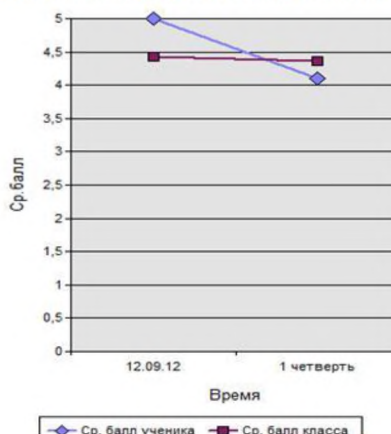

Средний балл

Средний балл ученика

Учебный год: 2012/2013
Класс: 2в
Тип отметок: Итоговые отметки
Период: с 1.09.12 по 31.08.13
Ученик: Глазков Сергей

	Англ.яз.	ИЗО	Лит.чт.	Лит_чт_гр	Матем.	Муз.	Окр. мир	Рус.яз.	Техн.	Физ-ра	Фр.яз.
Ср. балл ученика		4	4	4	4	4	4	3	5	5	4
Ср. балл класса	4,31	4,42	4,38	4,35	4,08	4,42	4,27	3,85	4,69	4,85	4,4

Состояние на 20.11.2012 14:19:49

Динамика среднего балла – График

Динамика среднего балла ученика

Учебный год: 2012/2013
Класс: 2в
Тип отметок: Итоговые отметки и срезовые работы
Период: с 1.09.12 по 31.08.13
Ученик: Глазков Сергей

Динамика среднего балла ученика

Отчет по успеваемости

Отчет по успеваемости и посещаемости по всем предметам

Отчет об успеваемости и посещаемости ученика

Учебный год: 2012/2013
Класс: 2в
Период: с 12.11.12 по 8.01.13
Ученик: Глазков Сергей

Предмет	Ноябрь					Средняя оценка
	12	13	16	19	20	
Английский язык						0
Изобразительное искусство						0
Литературное чтение						0
Литературное чтение (по группам)		4				4
Математика(4ч)				ОТ	ОТ	0
Музыка		4		ОТ		4
Окружающий мир						0
Русский язык				ОТ	ОТ	0
Технология						0
Физическая культура		4	5			4,5
Французский язык		5	4			4,5

УП Пропуск по уважительной причине ОТ Отсутствовал
НП Пропуск по неуважительной причине ОП Опоздал

Подпись родителей: